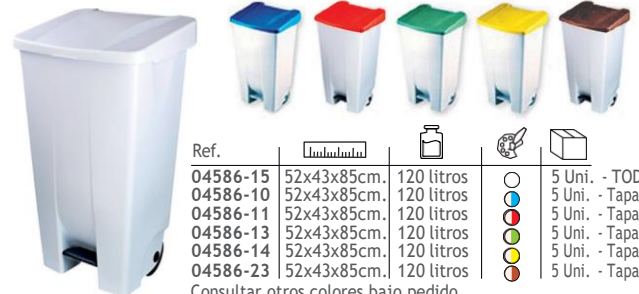

Ref.	Dimensions	Capacity	Quantity	Color
04586-15	52x43x85cm.	120 litros	5 Uni.	○
04586-10	52x43x85cm.	120 litros	5 Uni.	○
04586-11	52x43x85cm.	120 litros	5 Uni.	●
04586-13	52x43x85cm.	120 litros	5 Uni.	●
04586-14	52x43x85cm.	120 litros	5 Uni.	●
04586-23	52x43x85cm.	120 litros	5 Uni.	●

Consultar otros colores bajo pedido.

Con ruedas para fácil traslado.

CONTENEDOR PEGASUS I.A. 100 LITROS TAPA PEDAL

Pegasus I.A 100 l. Container with cover and pedal / Contentor Pegasus H.A. I.A. 100 litros com pedal / Conteneur Pegasus I.A. 100 litres H.A. avec pédale